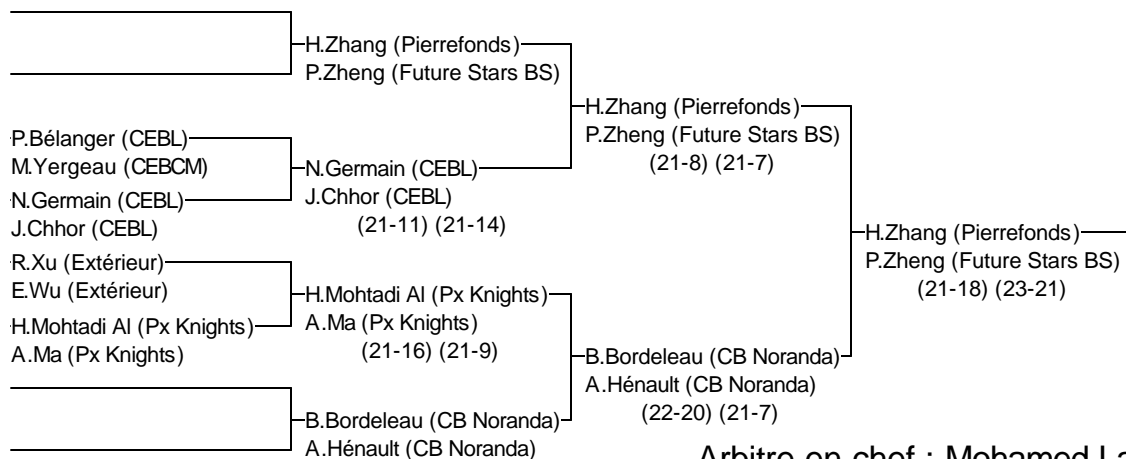

Double Benjamin masculin

Invitation Pierrefonds 2016

Joueurs Sélectionnés

12 au 14 février 2016

Arbitre en chef : Mohamed Lamine K: