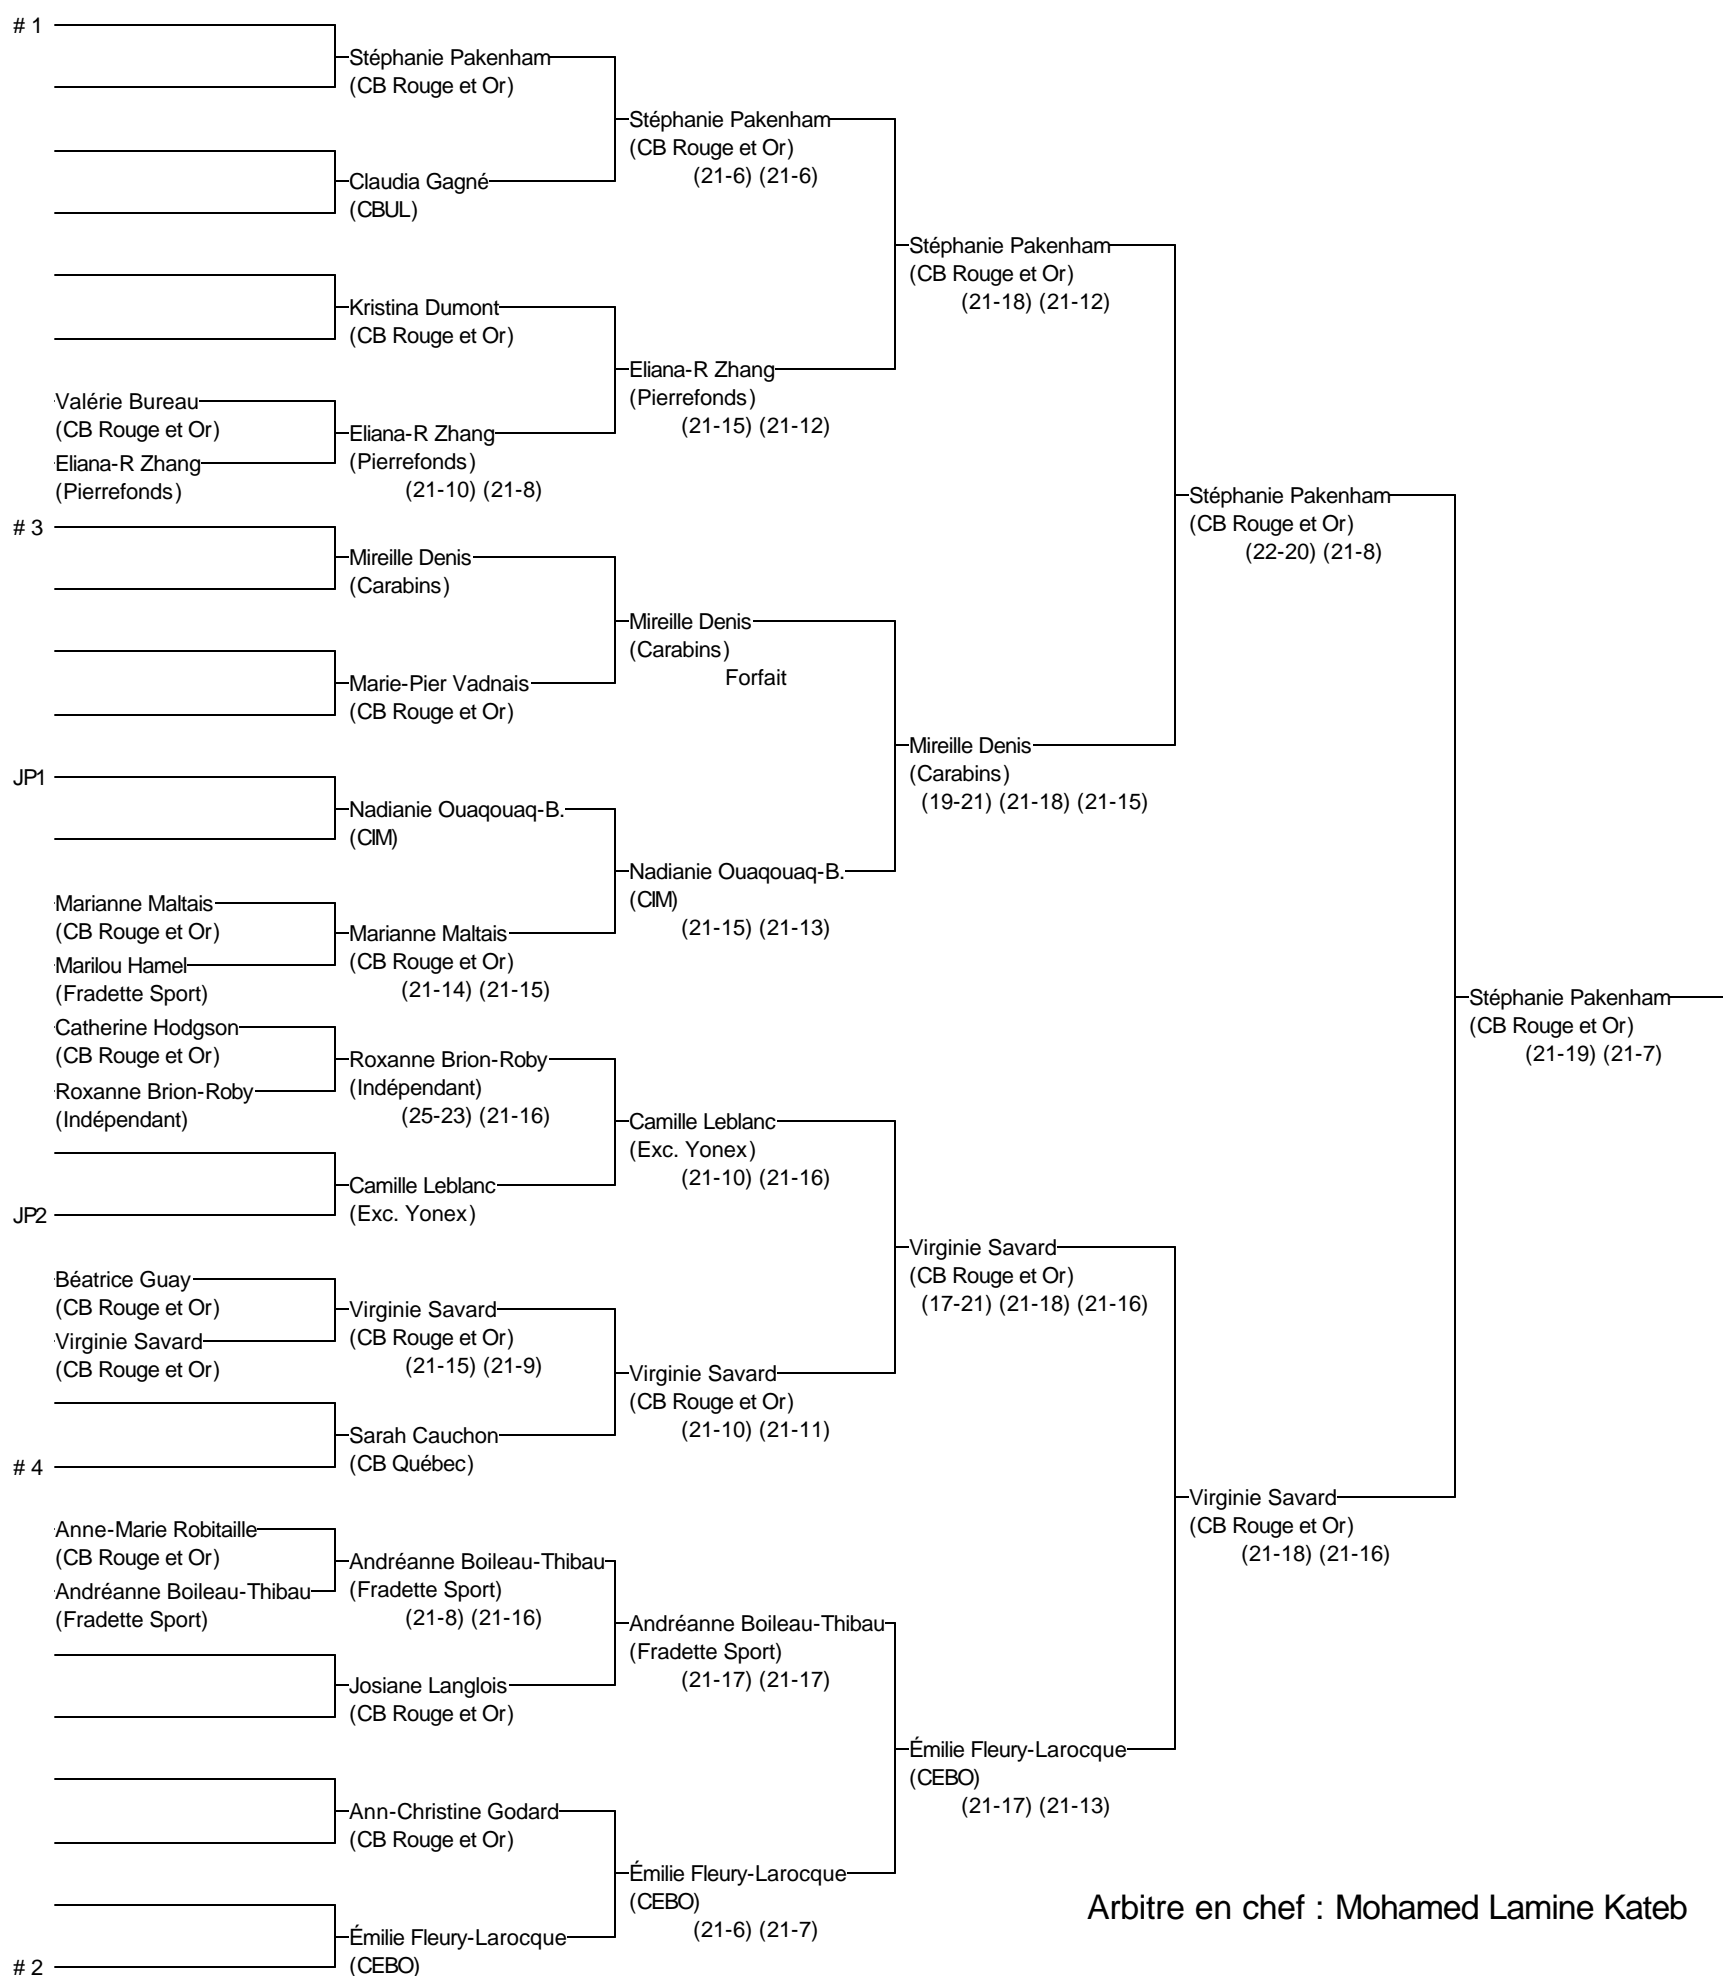

Simple A féminin

Grand de Lévis 2015

23 et 24 janvier 2016

Joueurs Sélectionnés

- # 1 Stéphanie Pakenham (CB Rouge et Or)
- # 2 Émilie Fleury-Larocque (CEBO)
- # 3 Mireille Denis (Carabins)
- # 4 Sarah Cauchon (CB Québec)

Arbitre en chef : Mohamed Lamine Kateb