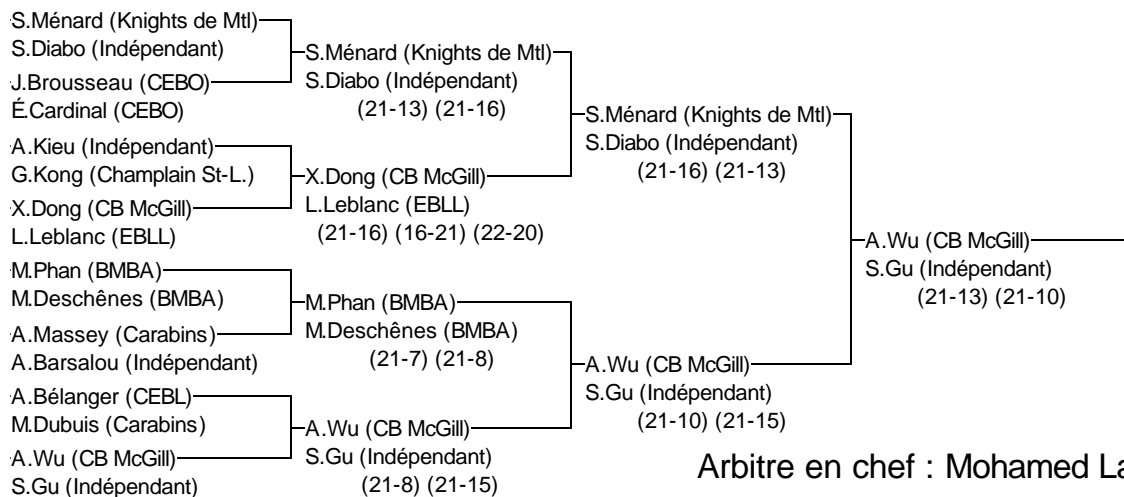

Double B féminin (Consolation)

Invit Longueuil 2015 Élite

6 au 8/11/2015

Arbitre en chef : Mohamed Lamine K: