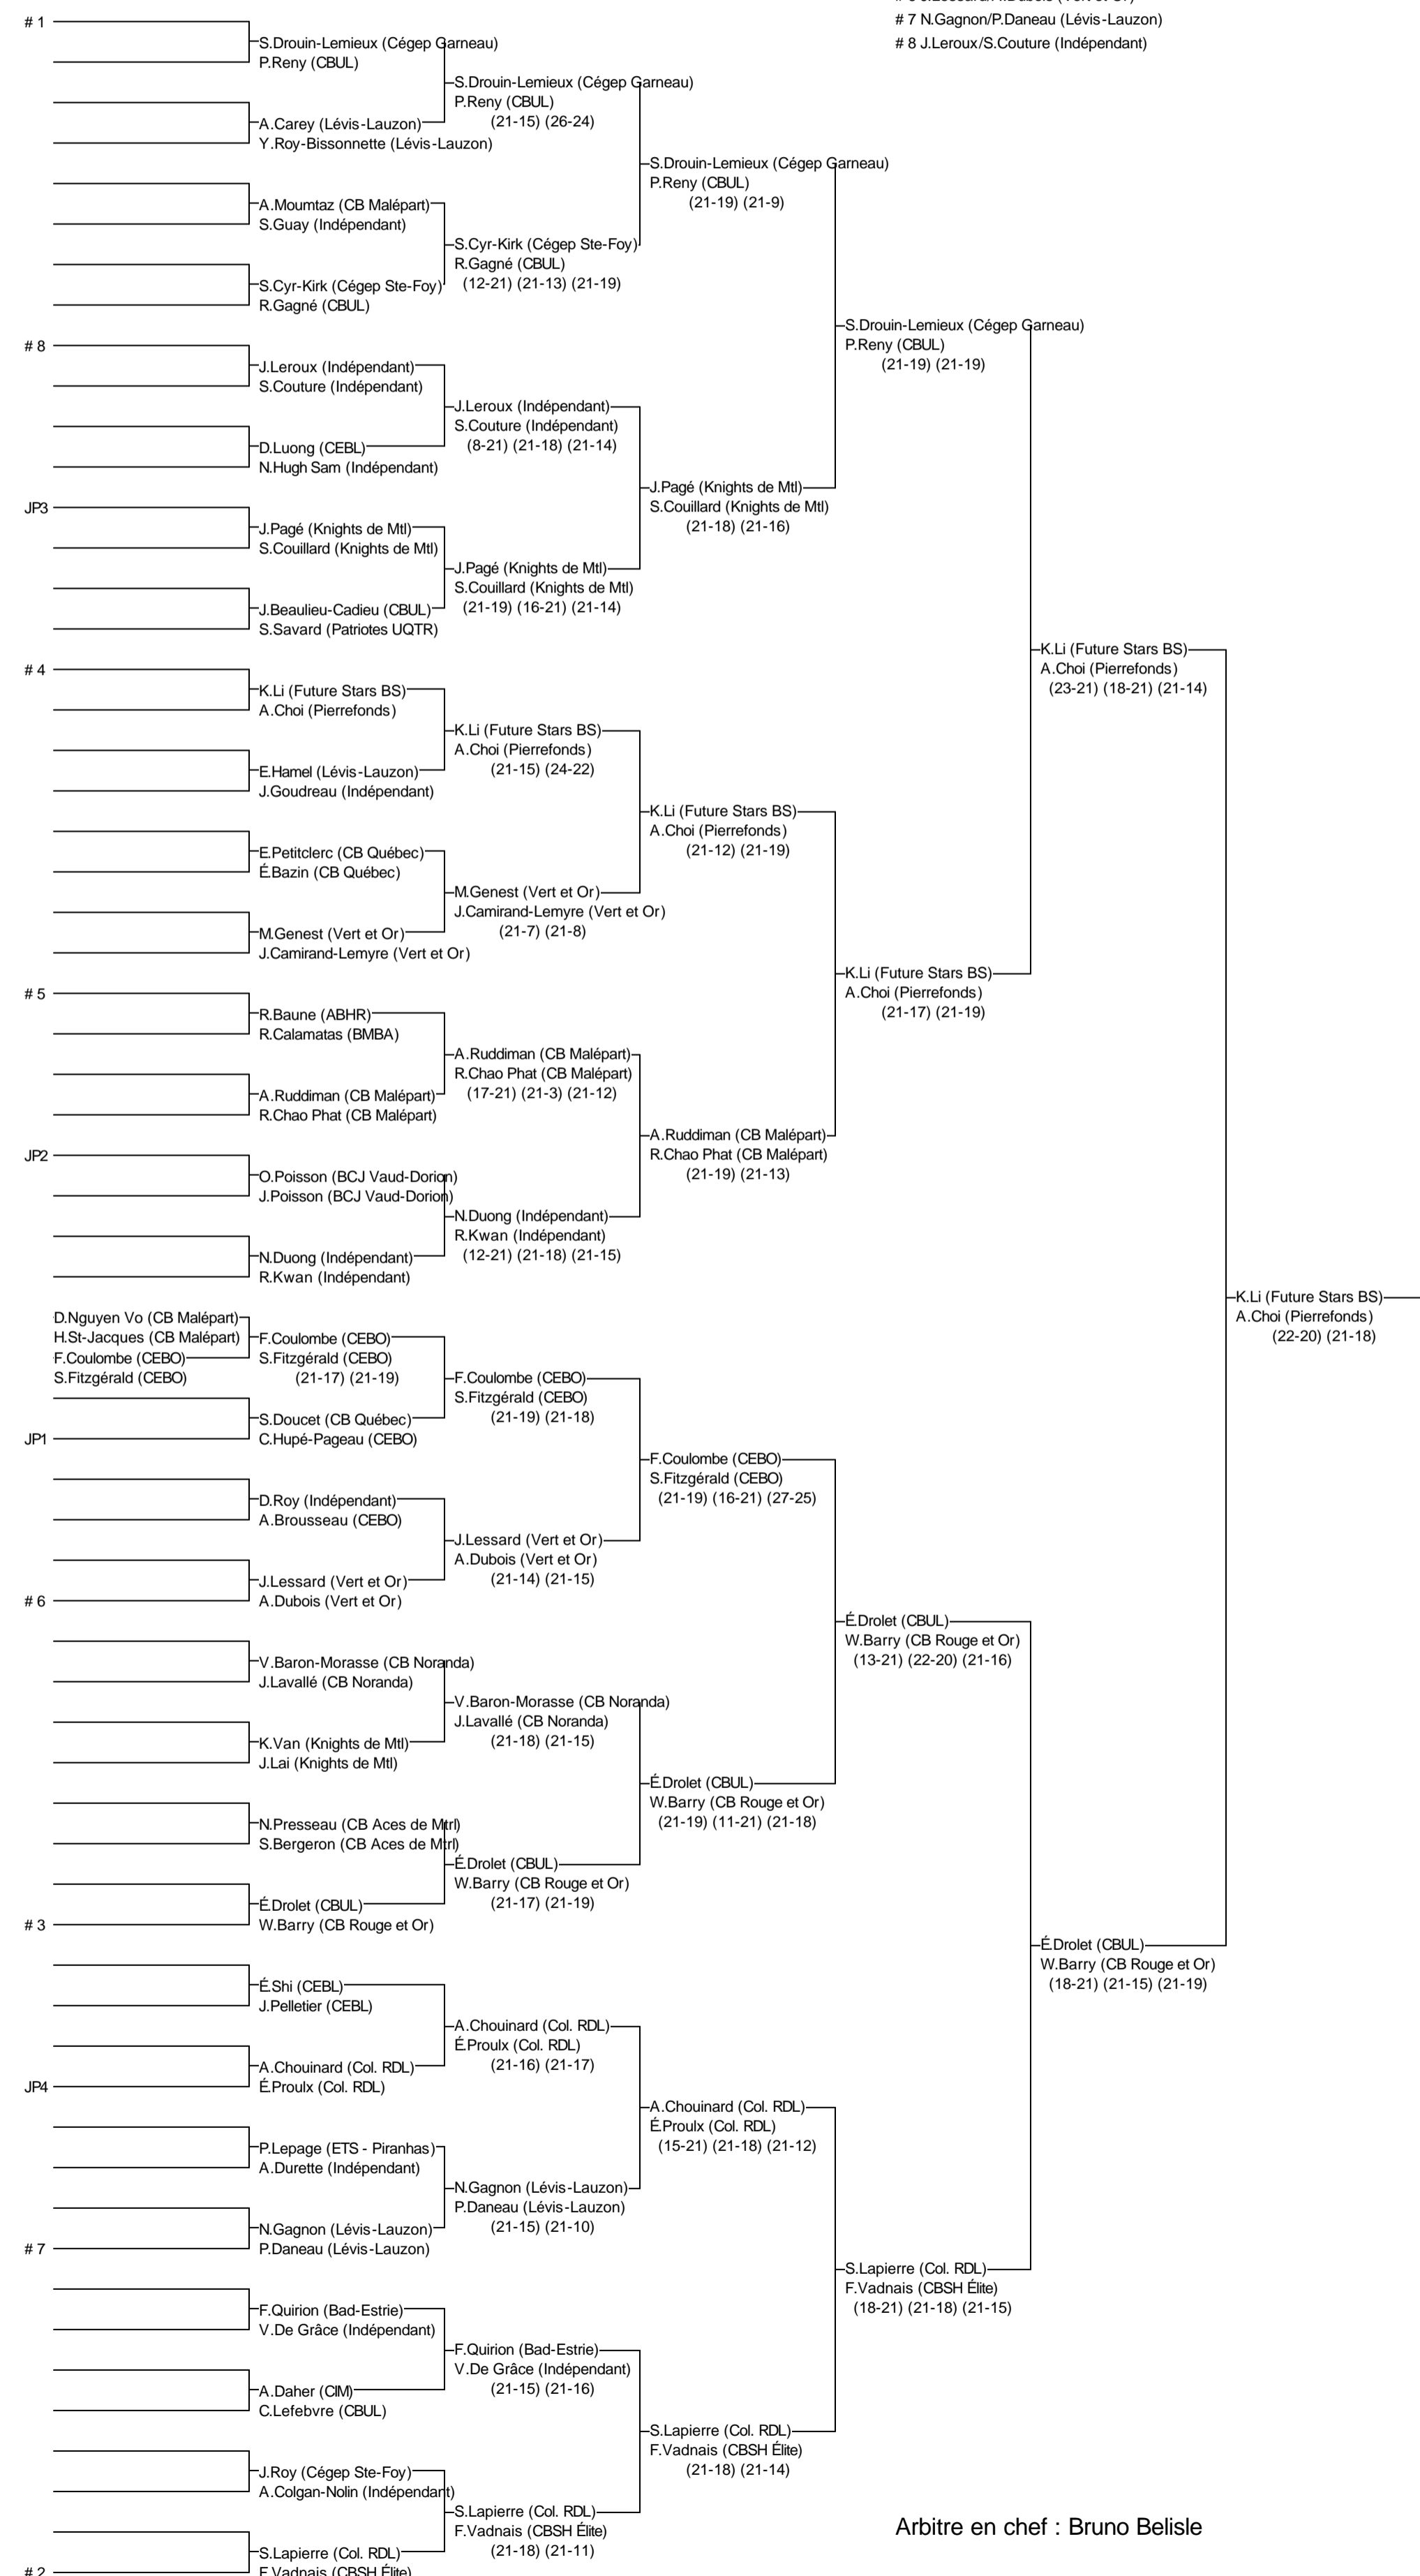

Double B masculin

Challenge Univestrie 2015

18 au 20 septembre 2015

Joueurs Sélectionnés

- # 1 S.Drouin-Lemieux/P.Reny (Cégep Gameau/CBUL)
- # 2 S.Lapierre/F.Vadnais (Col. RDL/CBSH Élite)
- # 3 É.Drolet/W.Barry (CBUL/CB Rouge et Or)
- # 4 K.Li/A.Choi (Future Stars BS/Pierrefonds)
- # 5 R.Baune/R.Calamatas (ABHR/BMBA)
- # 6 J.Lessard/A.Dubois (Vert et Or)
- # 7 N.Gagnon/P.Daneau (Lévis-Lauzon)
- # 8 J.Leroux/S.Couture (Indépendant)

Arbitre en chef : Bruno Belisle