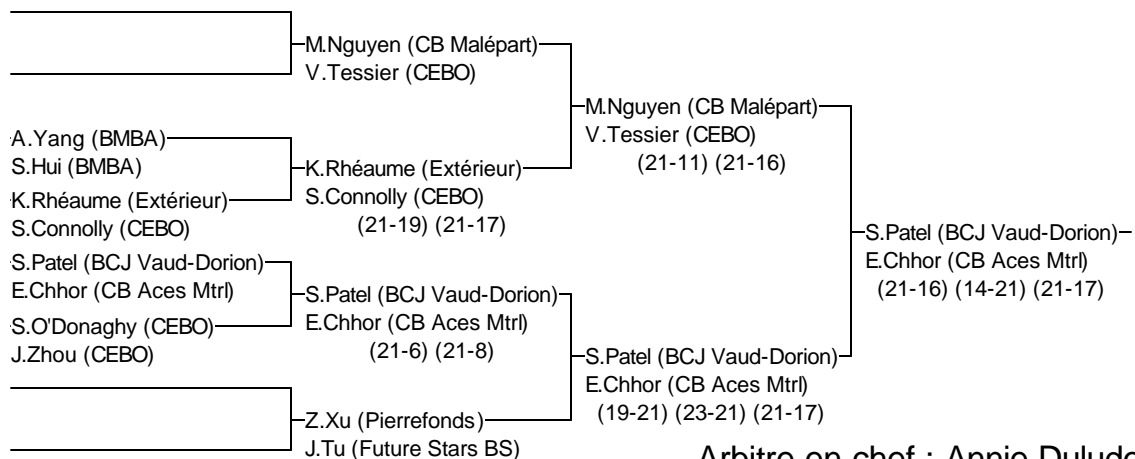

Double Cadet féminin

Invitation Valleyfield 2015

Joueurs Sélectionnés

14 et 15 février 2015

Arbitre en chef : Annie Dulude