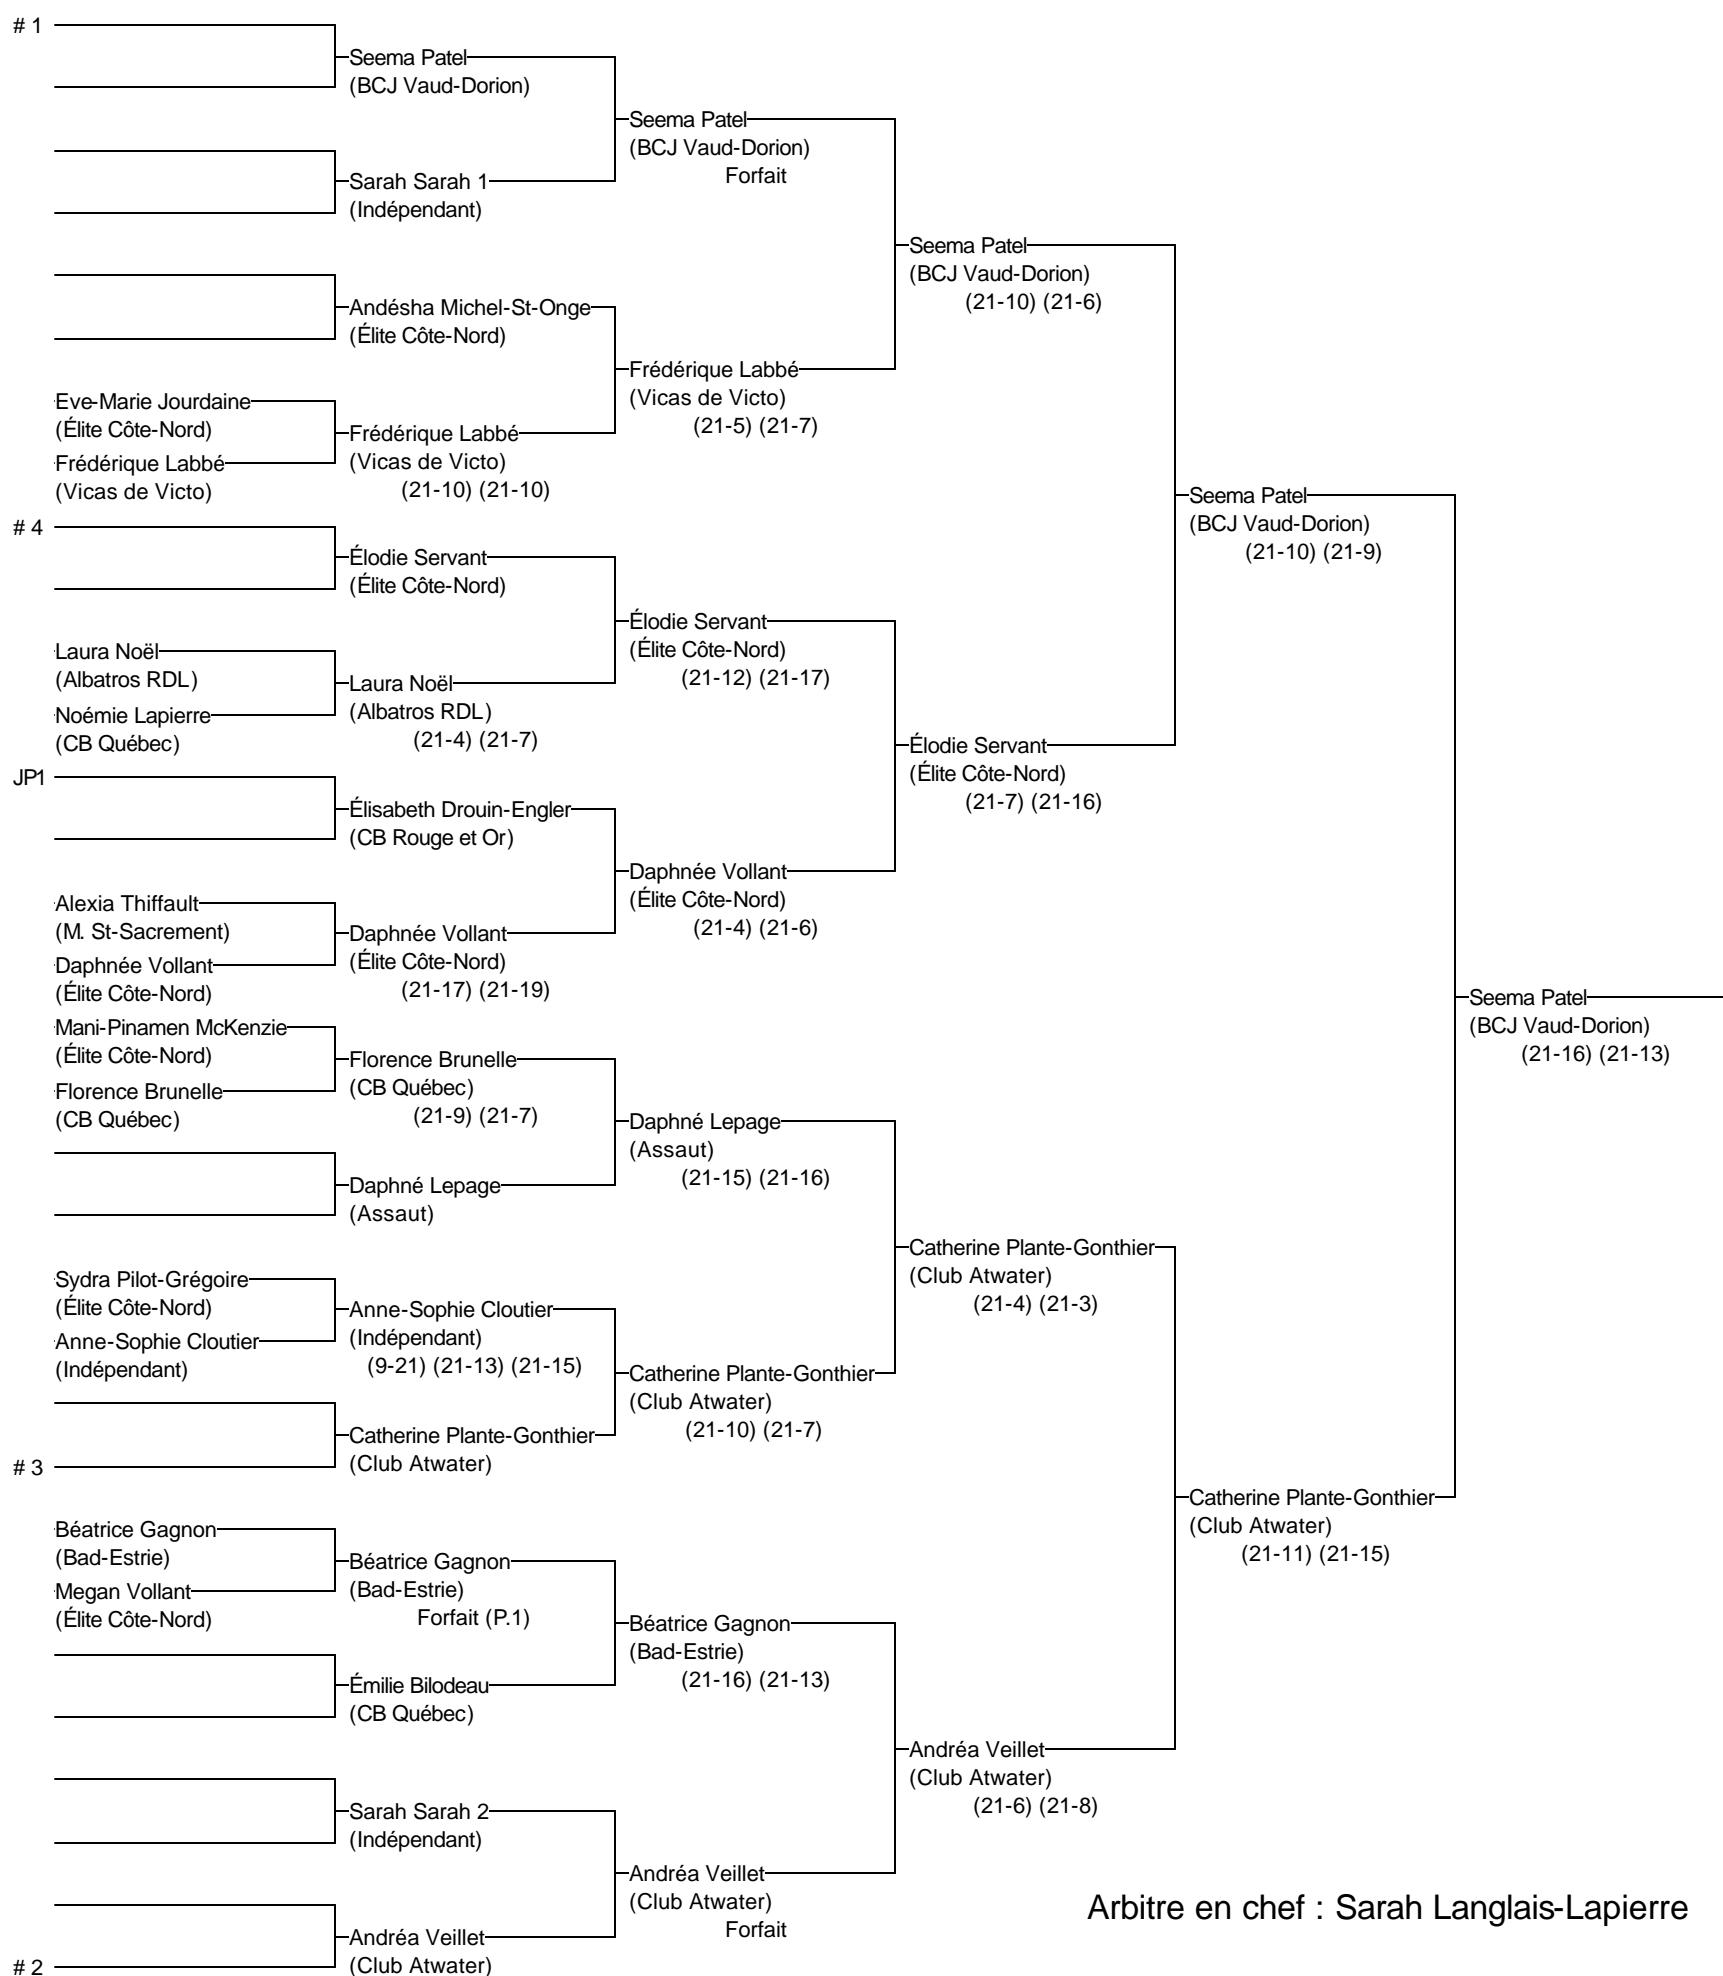

Simple Benjamin féminin

Open de Québec 2014

17, 18 et 19 oct 14 à Québec

Joueurs Sélectionnés

- # 1 Seema Patel (BCJ Vaud-Dorion)
- # 2 Andréa Veillet (Club Atwater)
- # 3 Catherine Plante-Gonthier (Club Atwater)
- # 4 Élodie Servant (Élite Côte-Nord)

Arbitre en chef : Sarah Langlais-Lapierre