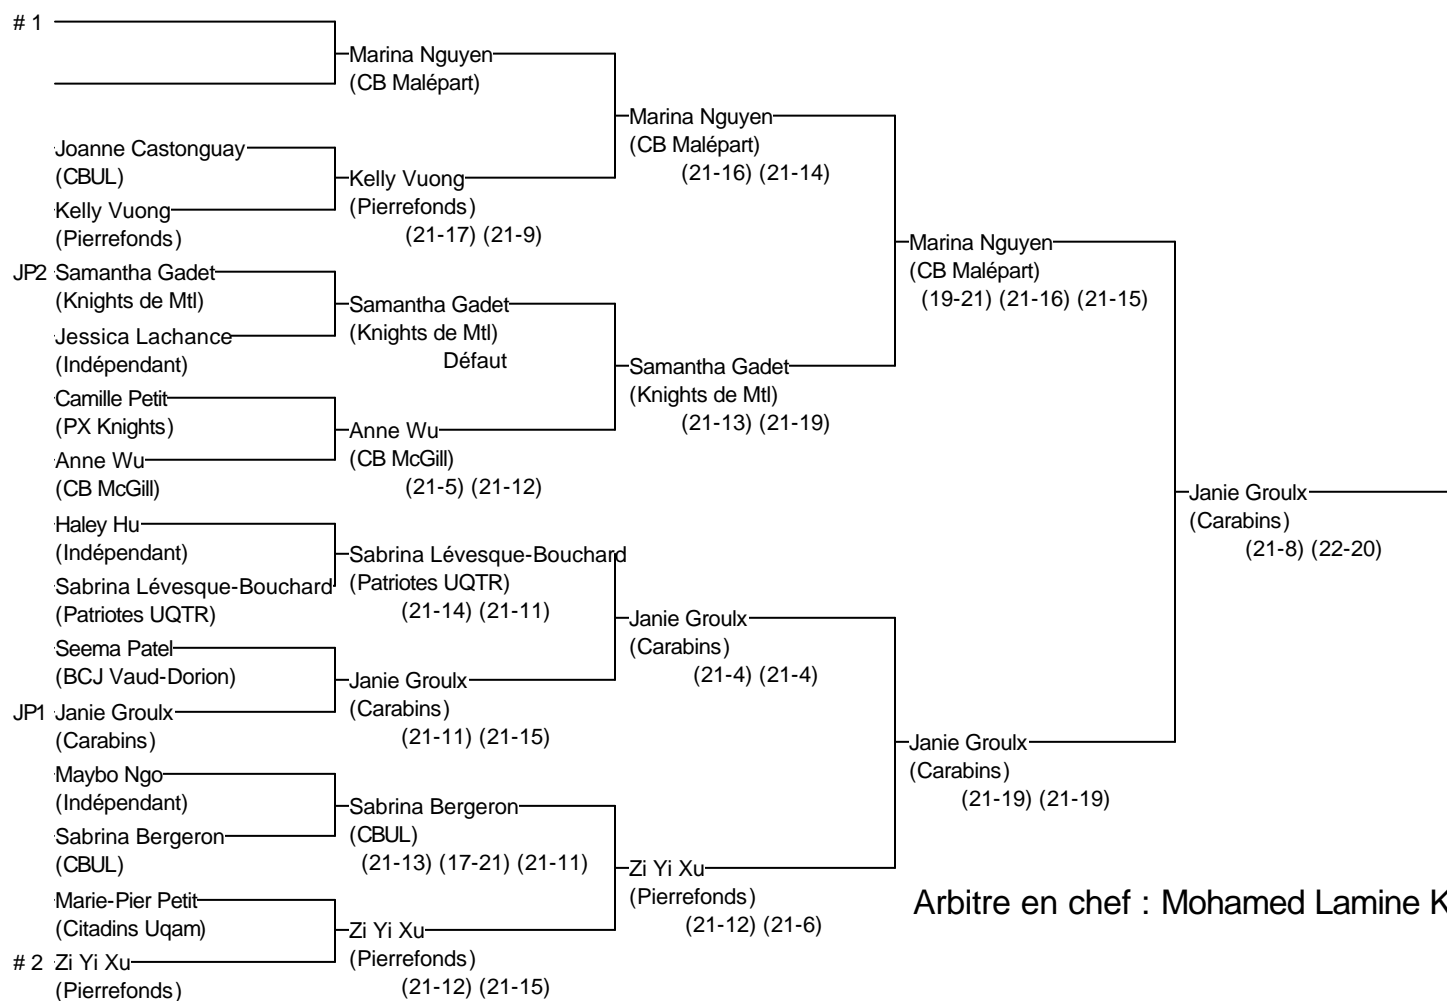

Simple B féminin

Invitation Lachine 2015

7 et 8 février 2015 à Lachine

Joueurs Sélectionnés

1 Marina Nguyen (CB Malépart)

2 Zi Yi Xu (Pierrefonds)

Arbitre en chef : Mohamed Lamine Kateb