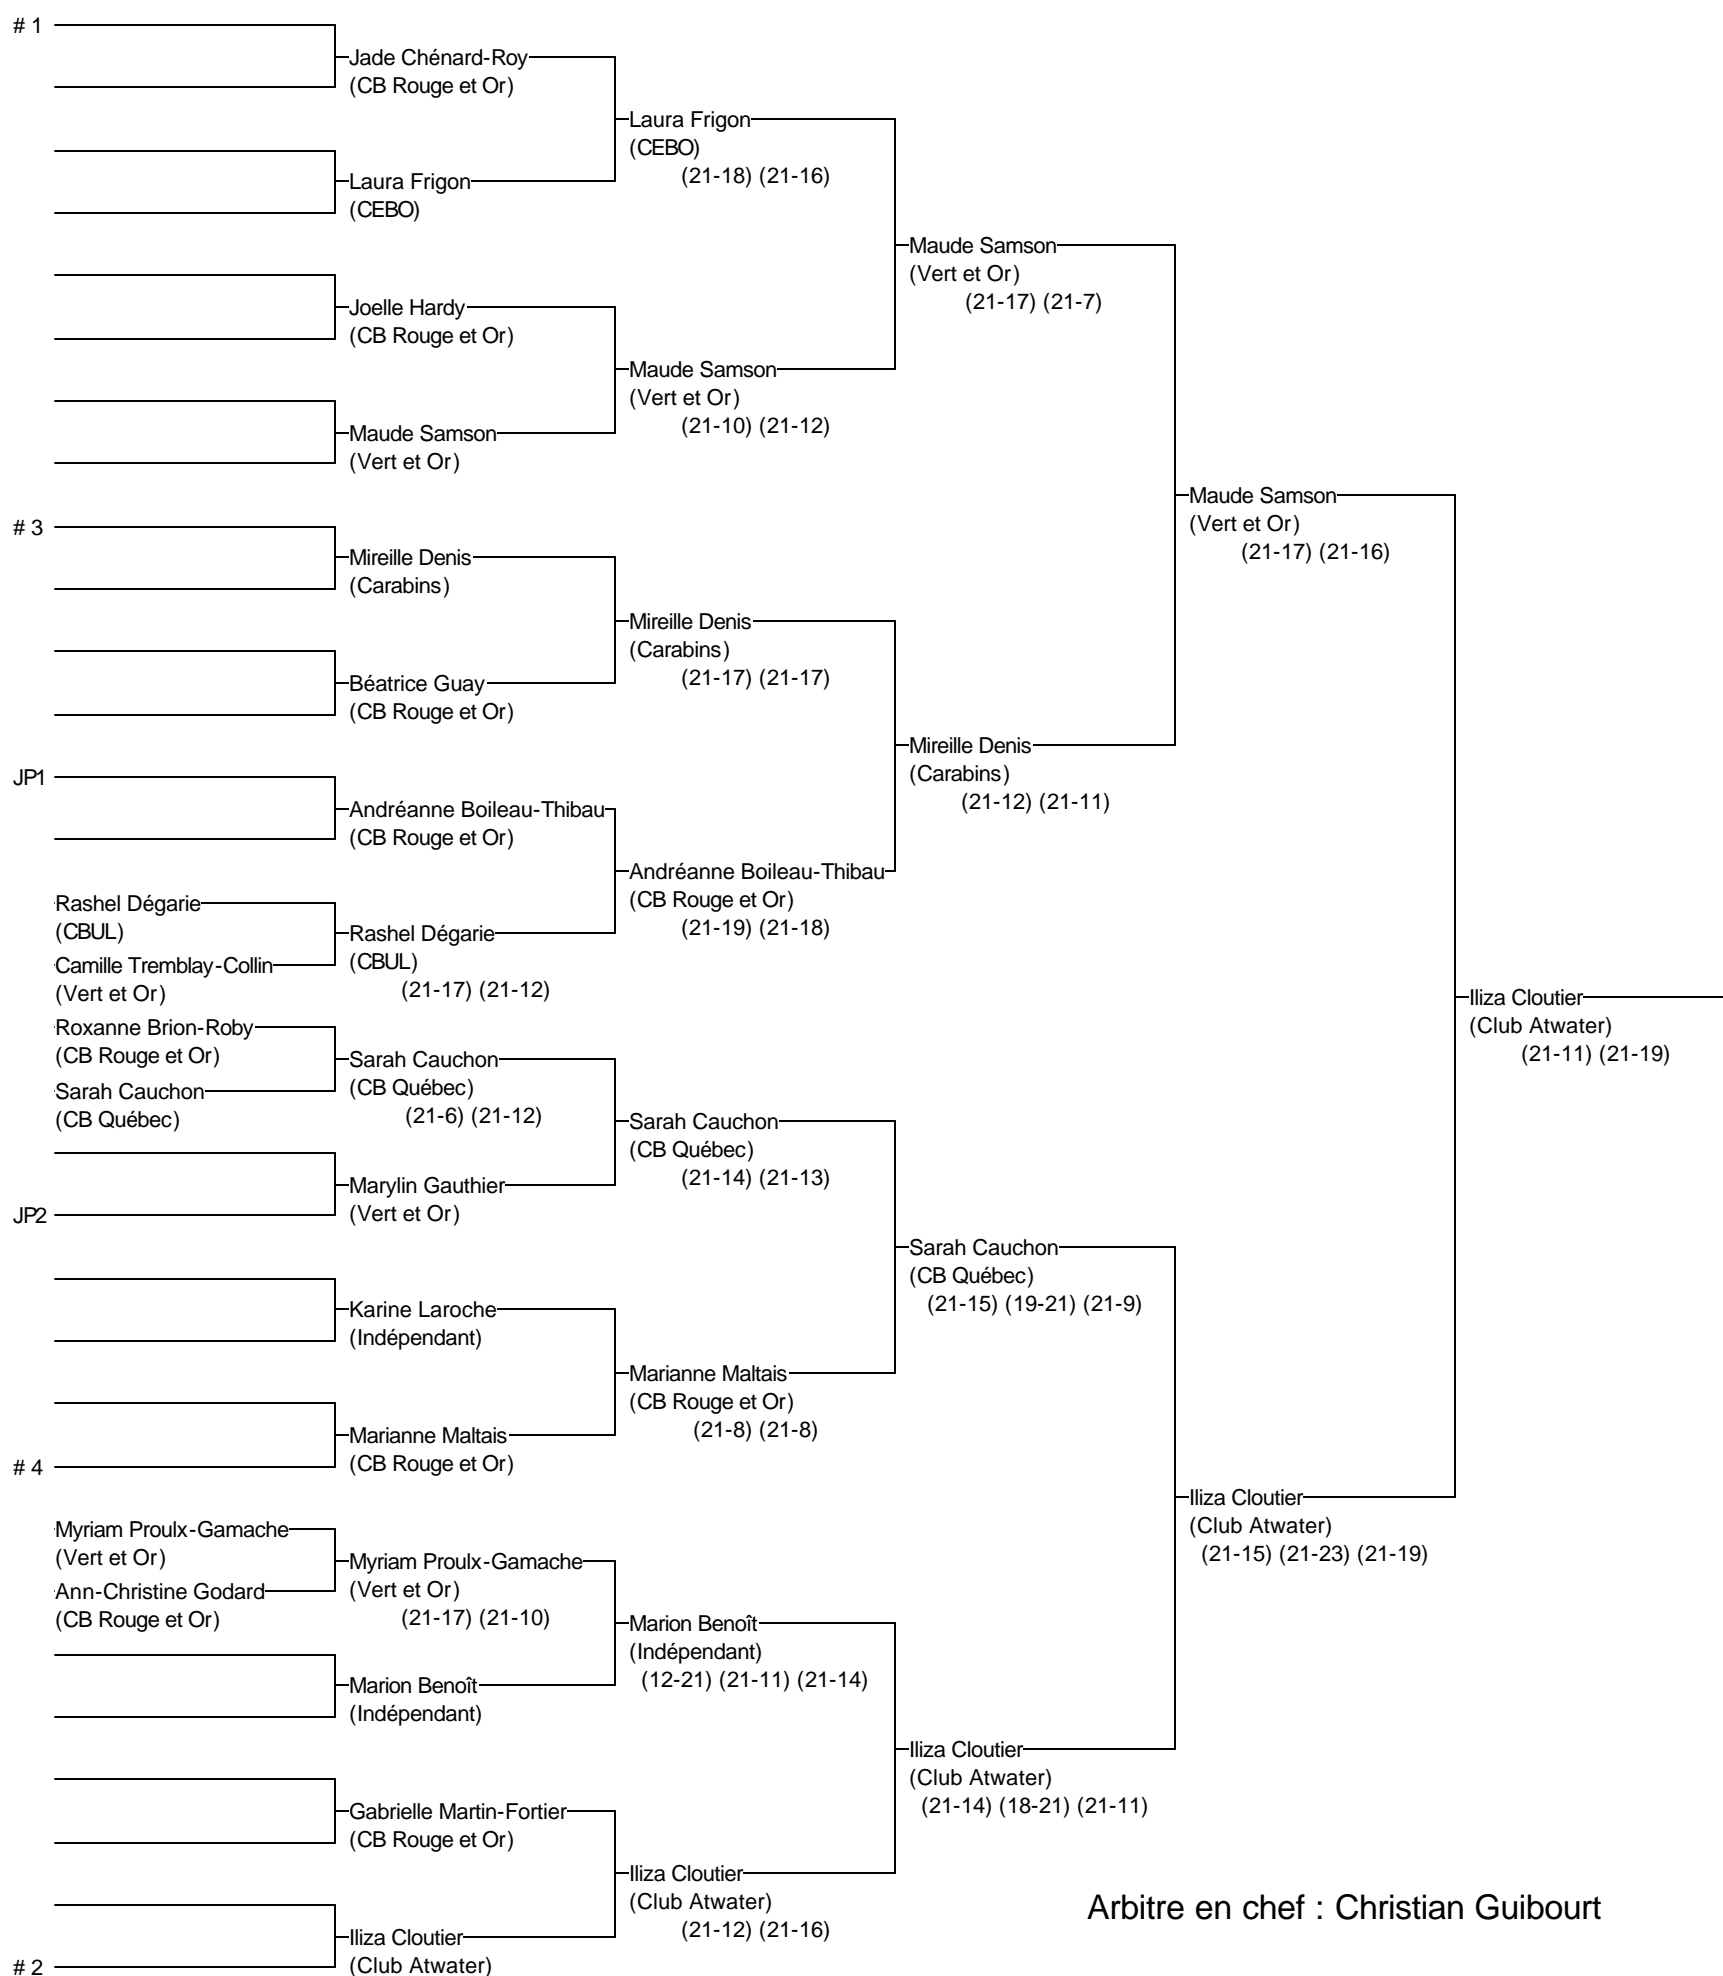

Simple A féminin

Invitation Sherbrooke 2014

21 au 23/11/2014

Joueurs Sélectionnés

- # 1 Jade Chénard-Roy (CB Rouge et Or)
- # 2 Iliza Cloutier (Club Atwater)
- # 3 Mireille Denis (Carabins)
- # 4 Marianne Maltais (CB Rouge et Or)

Arbitre en chef : Christian Guibourt