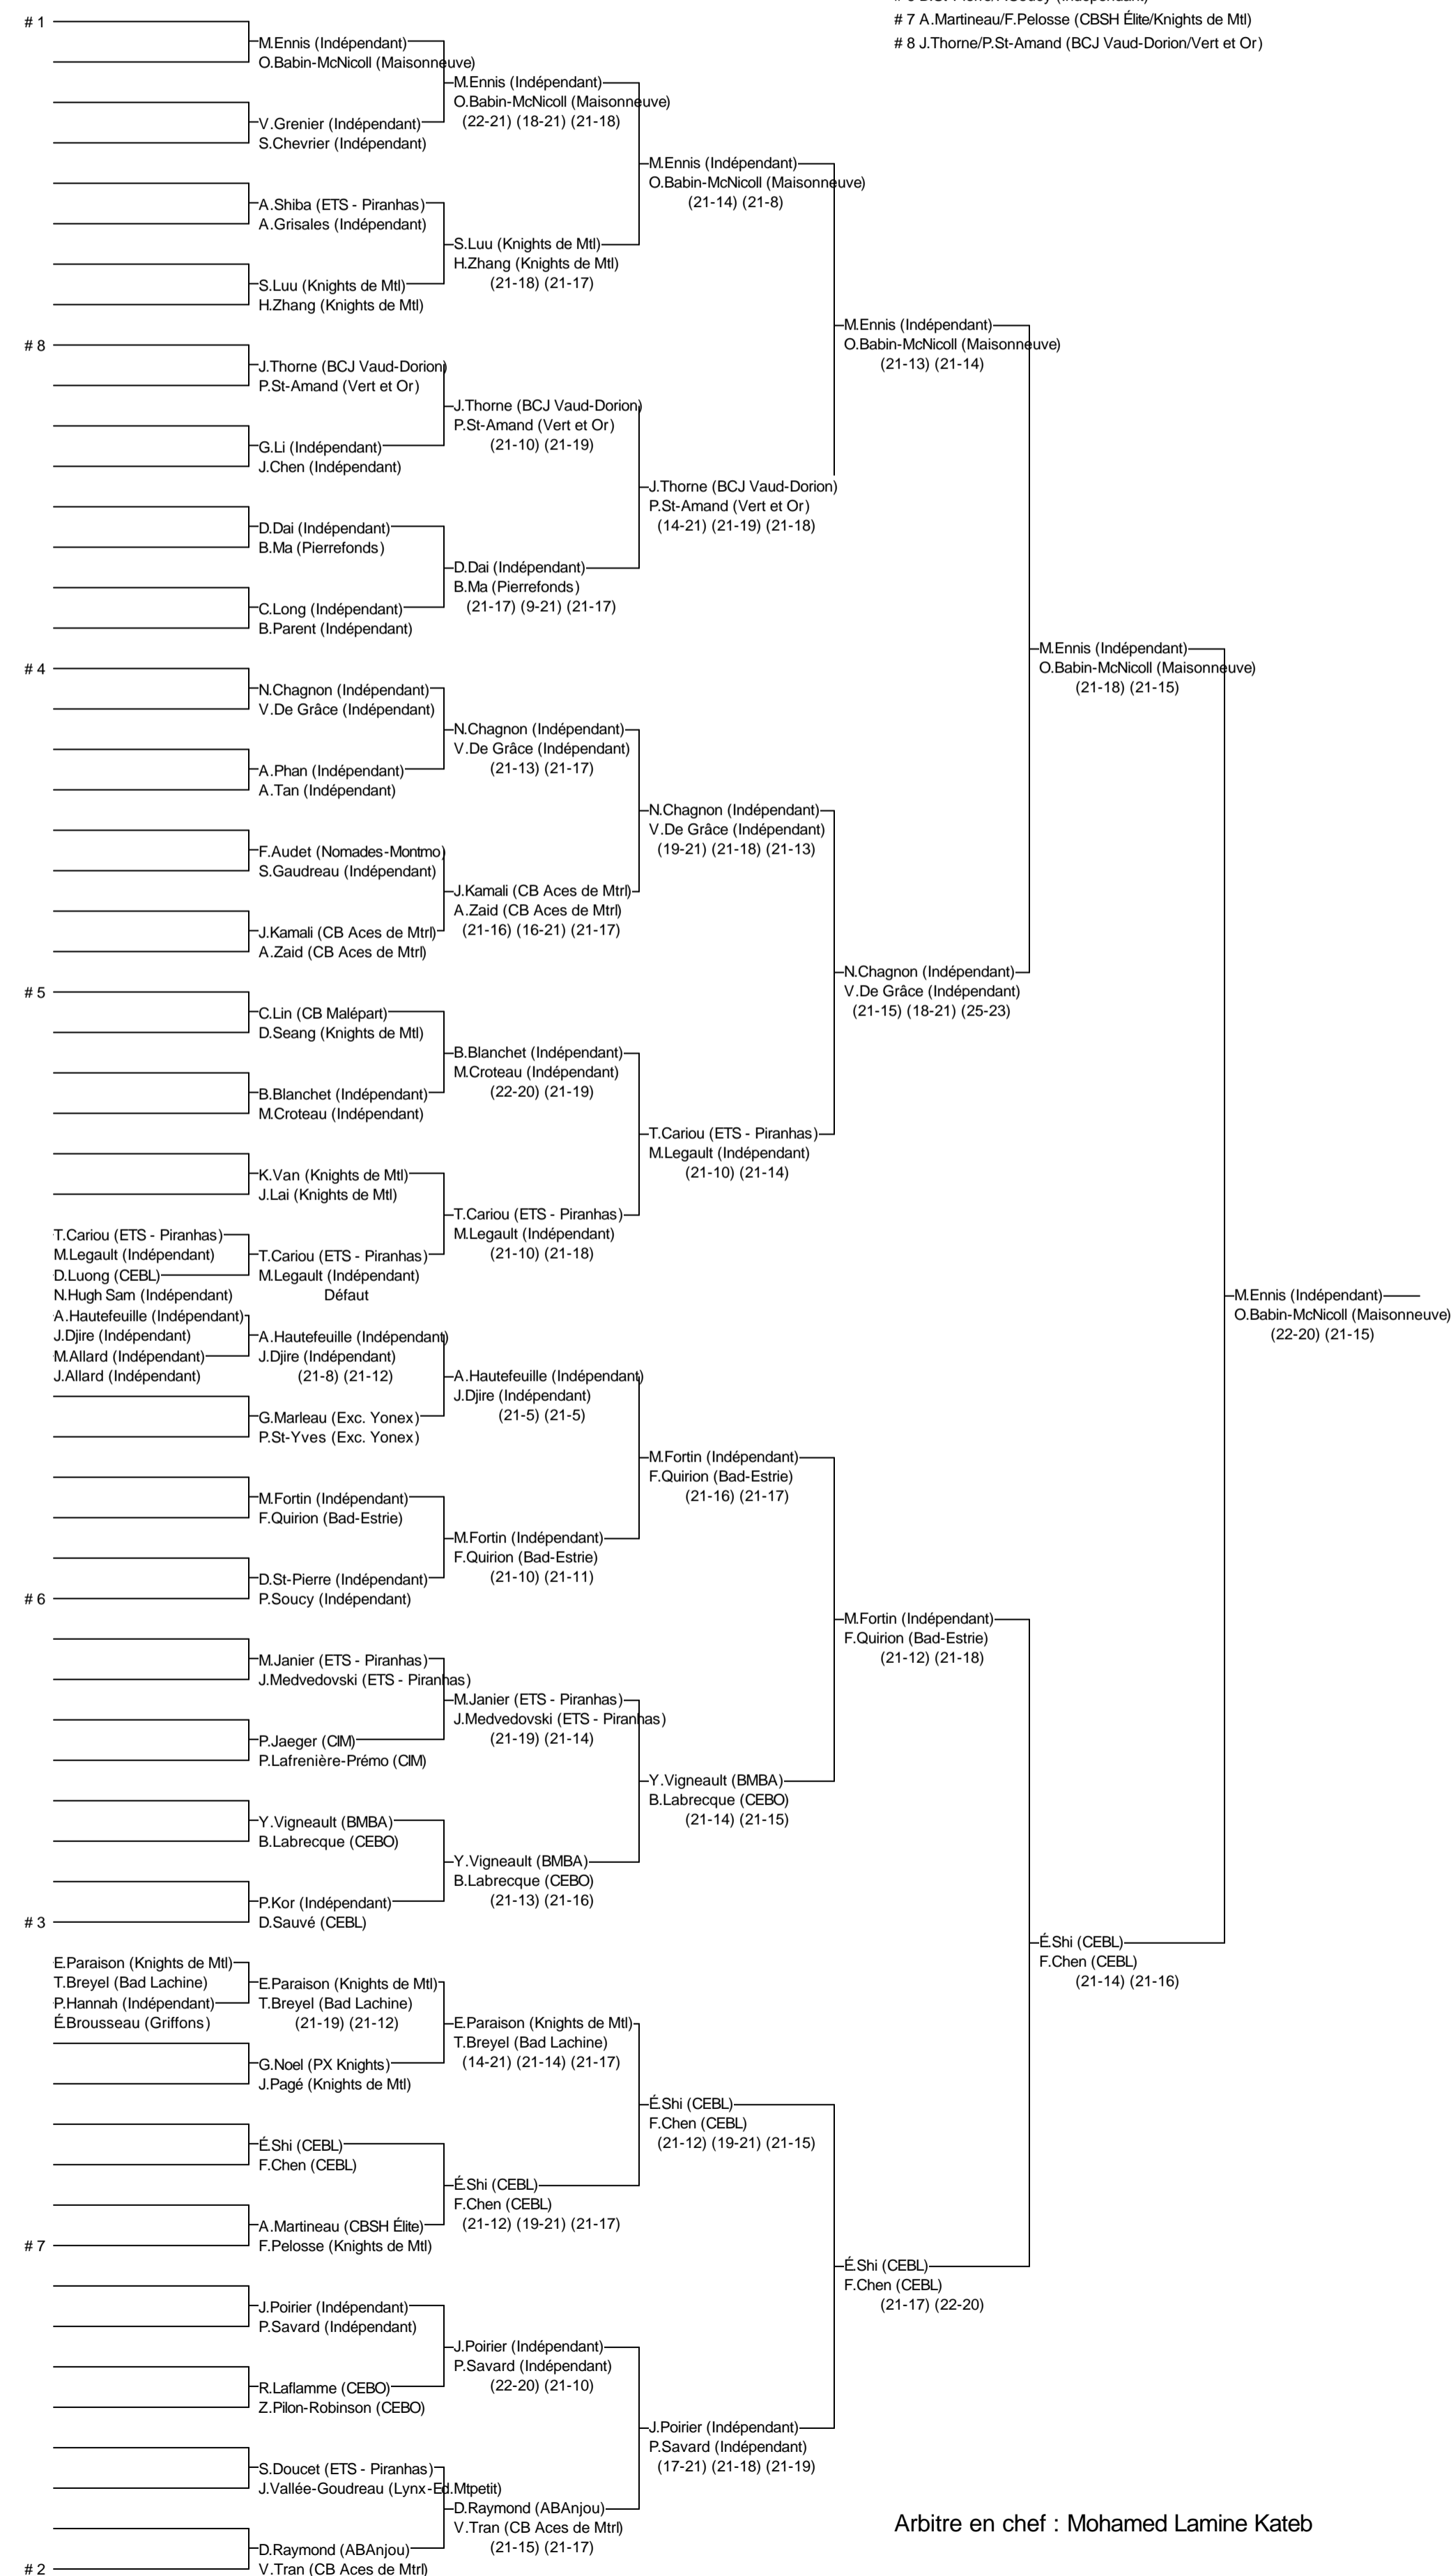

Double C masculin

Longueuil 2014

7 au 9/11/14 à Longueuil

Joueurs Sélectionnés

- # 1 M.Ennis/O.Babin-McNicoll (Indépendant/Maisonneuve)
- # 2 D.Raymond/V. Tran (ABAnjou/CB Aces de Mtrl)
- # 3 P.Kor/D.Sauvé (Indépendant/CEBL)
- # 4 N.Chagnon/V. De Grâce (Indépendant)
- # 5 C.Lin/D.Seang (CB Malépart/Knights de Mtl)
- # 6 D.St-Pierre/P.Soucy (Indépendant)
- # 7 A.Martineau/F.Pelosse (CBSH Élite/Knights de Mtl)
- # 8 J.Thorne/P.St-Amand (BCJ Vaud-Dorion/Vert et Or)

Arbitre en chef : Mohamed Lamine Kateb