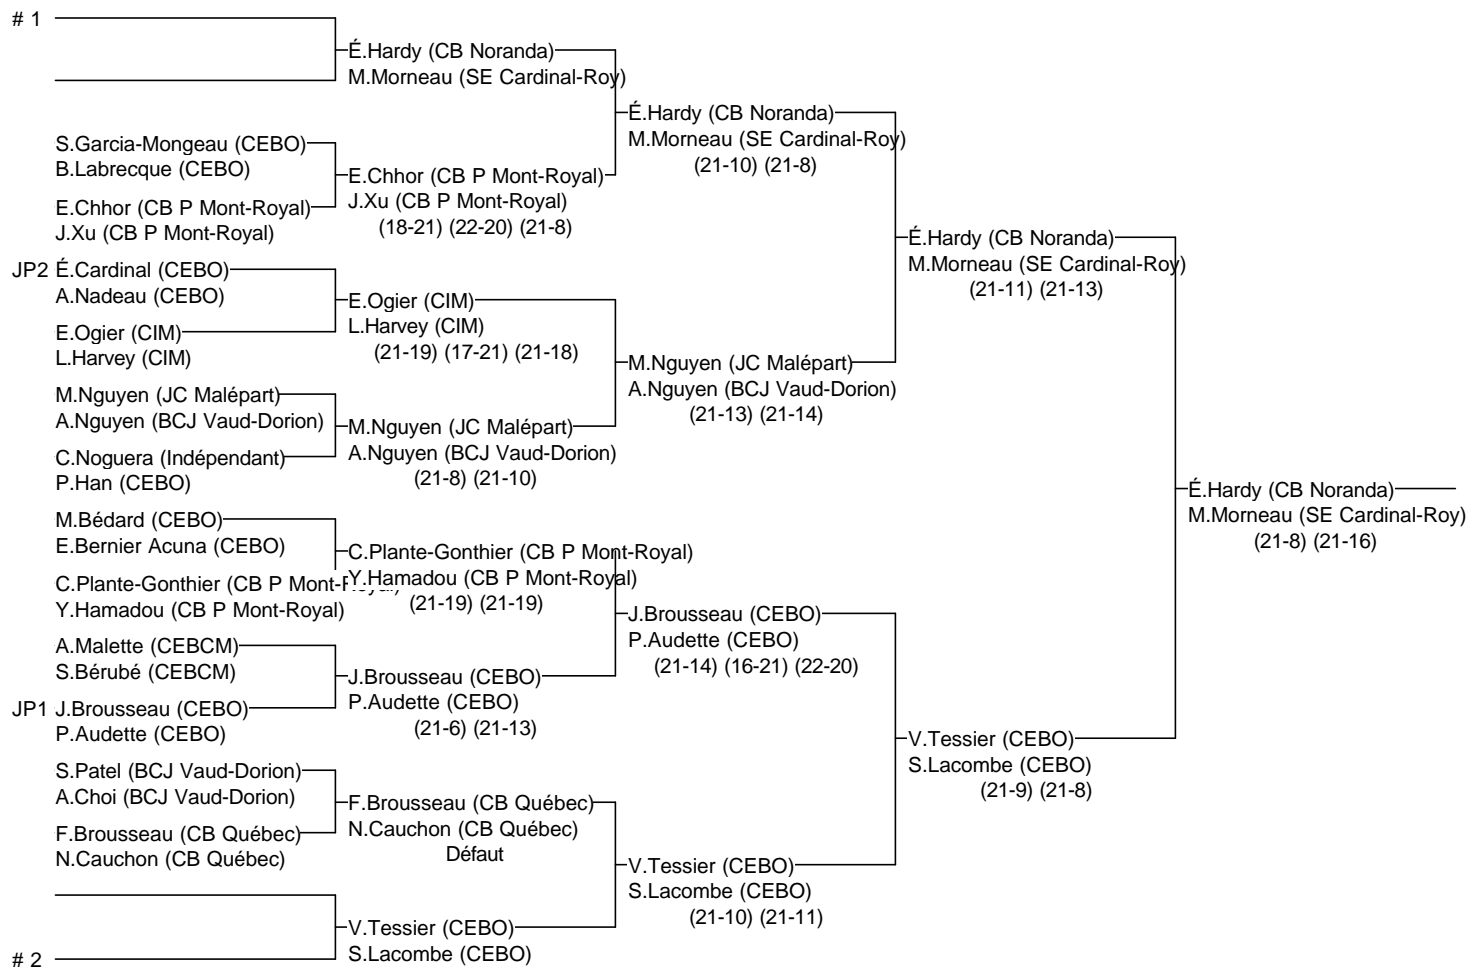

Mixte Benjamin

Championnat Provincial 2013

5 au 7 avril 2013 à Gatineau

Joueurs Sélectionnés

1 É.Hardy/M.Morneau (CB Noranda/SE Cardinal-Roy)

2 V.Tessier/S.Lacombe (CEBO)

Arbitre en chef : André St-Jacques